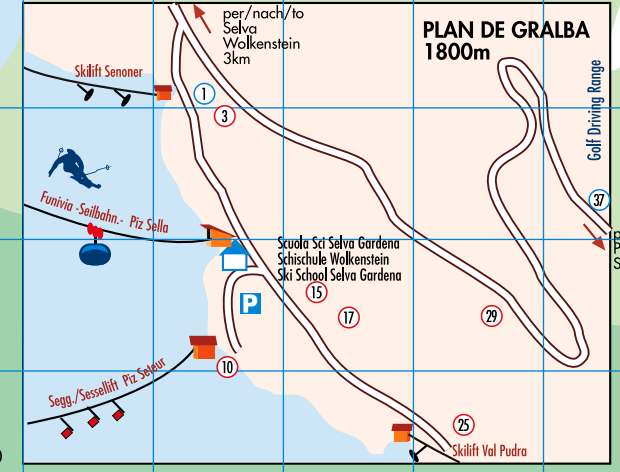

Gruppo Stevia - Gruppe 2489m
 Naturpark Puez-Geisler
 Parco Naturale Puez-Odle
 Nature Park Puez-Odle

Gruppo Sella - Sella Gruppe 3151m

Sassolungo - Langkofel 3181m

Selva Gardena/Wolkenstein m. 1563

Scala/Maßstab 1:7.000

SPIEGAZIONI SEGNI - ZEICHENERKLÄRUNG

- Alberghi, Pensioni, Garni, Residence Hotels, Pensionen, Garni, Residence Hotels, Boarding Houses, Residence
- Camere private e appartamenti Zimmer und Ferienwohnungen Private Accomodation and Apartments
- Strada statale - Staatsstraße - Main Street
- Strada carrozzabile - Fahrweg - Drive Way
- Uffici e servizi pubblici - Öffentliche Ämter und Dienste Public Offices and Services
- Passeggiata/Sentiero - Fußweg/Wanderweg - Walking Path
- Pista da fondo - Langlaufloipe - Cross country ski trail
- Torrenti - Bäche - Streams
- Fermata autocorriere/skibus - Bushaltestelle/Skibus - Bus/Skibus Stop
- Parco Giochi - Kinderspielplatz - Children's playground
- Cabine telefoniche - Telefonkabine - Telephone Box
- Maneggio - Reitschule - Riding School
- Distributore di benzina - Tankstelle - Gas Station
- Sentiero sciistico - Skiweg - Ski Trail
- Passeggiata invernale - Winterwanderweg - Winter Walking Path
- Pista da sci - Skipiste - Ski Slope
- Internet Surfpunt - Internet Surfpunt - Internet Surfpunt
- Deposito sci - Skidepot - Ski Deposit
- Percorso permanente-Permanenter Wanderweg-permanent walking path
- Impianti funzionanti anche in estate/Lifantlagen auch im Sommer in Betrieb/Lifts also operational in summer

per/nach/to
 Passo Sella/Gardena 3km
 Passo Sella/Sellajoch 7km
 Passo Gardena/Grödnerjoch 7km